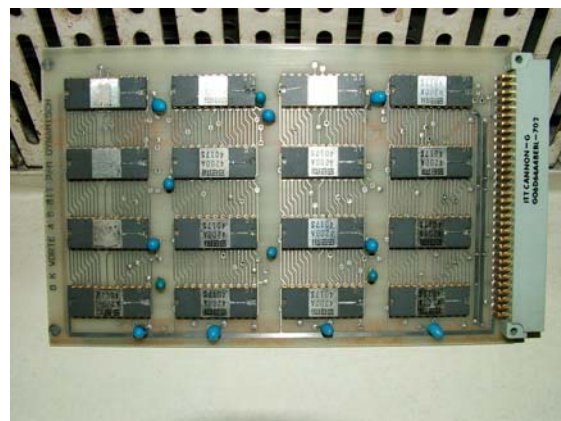

Rechner: Intel 8080 RAM 64KB Statisch

Schnittstellen: 1x seriell 1x parallel

Floppy-Disk 8 Zoll double Sided (2x 360K)

Alphanumerisches Sichtgerät Telefunken xxx

Diablo 630 Typenraddrucker

Kopplung an Telefunken TR440

Intel 8080

RAM Statisch 4K x 8

Intelligentes Terminal Baujahr 1978

Rudolf Gerold †08.09.2004

Dipl. Inf. Hans Geyer VP intel Corp.,  
Dipl. Ing. (FH) Konrad Schury TUM,  
Prof. Dr. Mark Harris intel Corp.