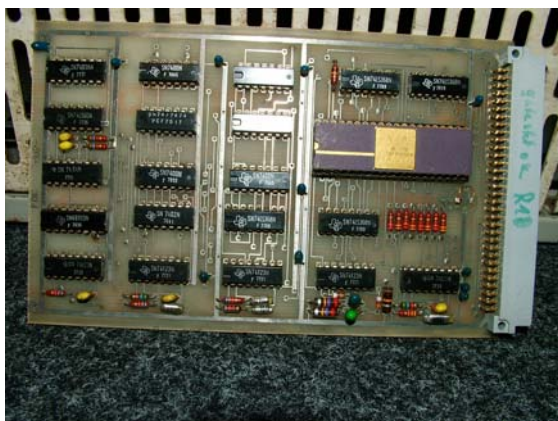

Rechner: Intel 8080 RAM 64KB Statisch

Schnittstellen: 1x seriell 1x parallel

Floppy-Disk 8 Zoll double Sided (2x 360K)

Alphanumerisches Sichtgerät Telefunken xxx

Diablo 630 Typenraddrucker

Kopplung an Telefunken TR440